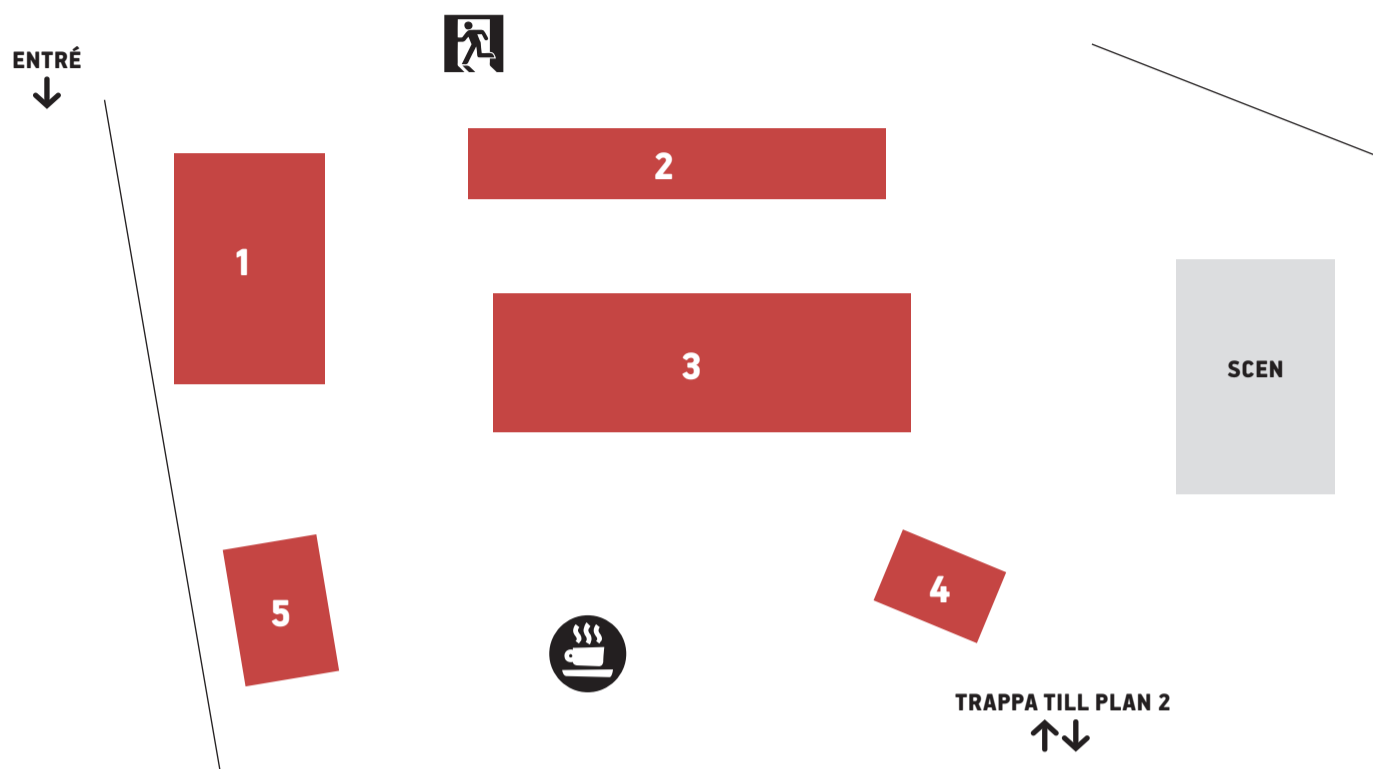

MÄSSKARTA

Café Starta Eget GATUPLAN, SERGELS TORG 3

- 1**
- Ambassadörer för kvinnligt företagande
 - Arbetsförmedlingen
 - Bolagsverket
 - Försäkringskassan
 - Skatteverket
 - Tillväxtverket
 - Tullverket
- 2**
- Unionen Egenföretagare
 - PRV
 - Svenska Uppfinnareföreningen, SUF
- 3**
- Björn Lundén Information
 - Coompanion
 - Företagarna
 - Retailhouse
 - PwC
 - SACO
 - SEB
 - Visma Spcs
- 4**
- Mentor Eget Företag
 - NyföretagarCentrum
- 5**
- Kvik