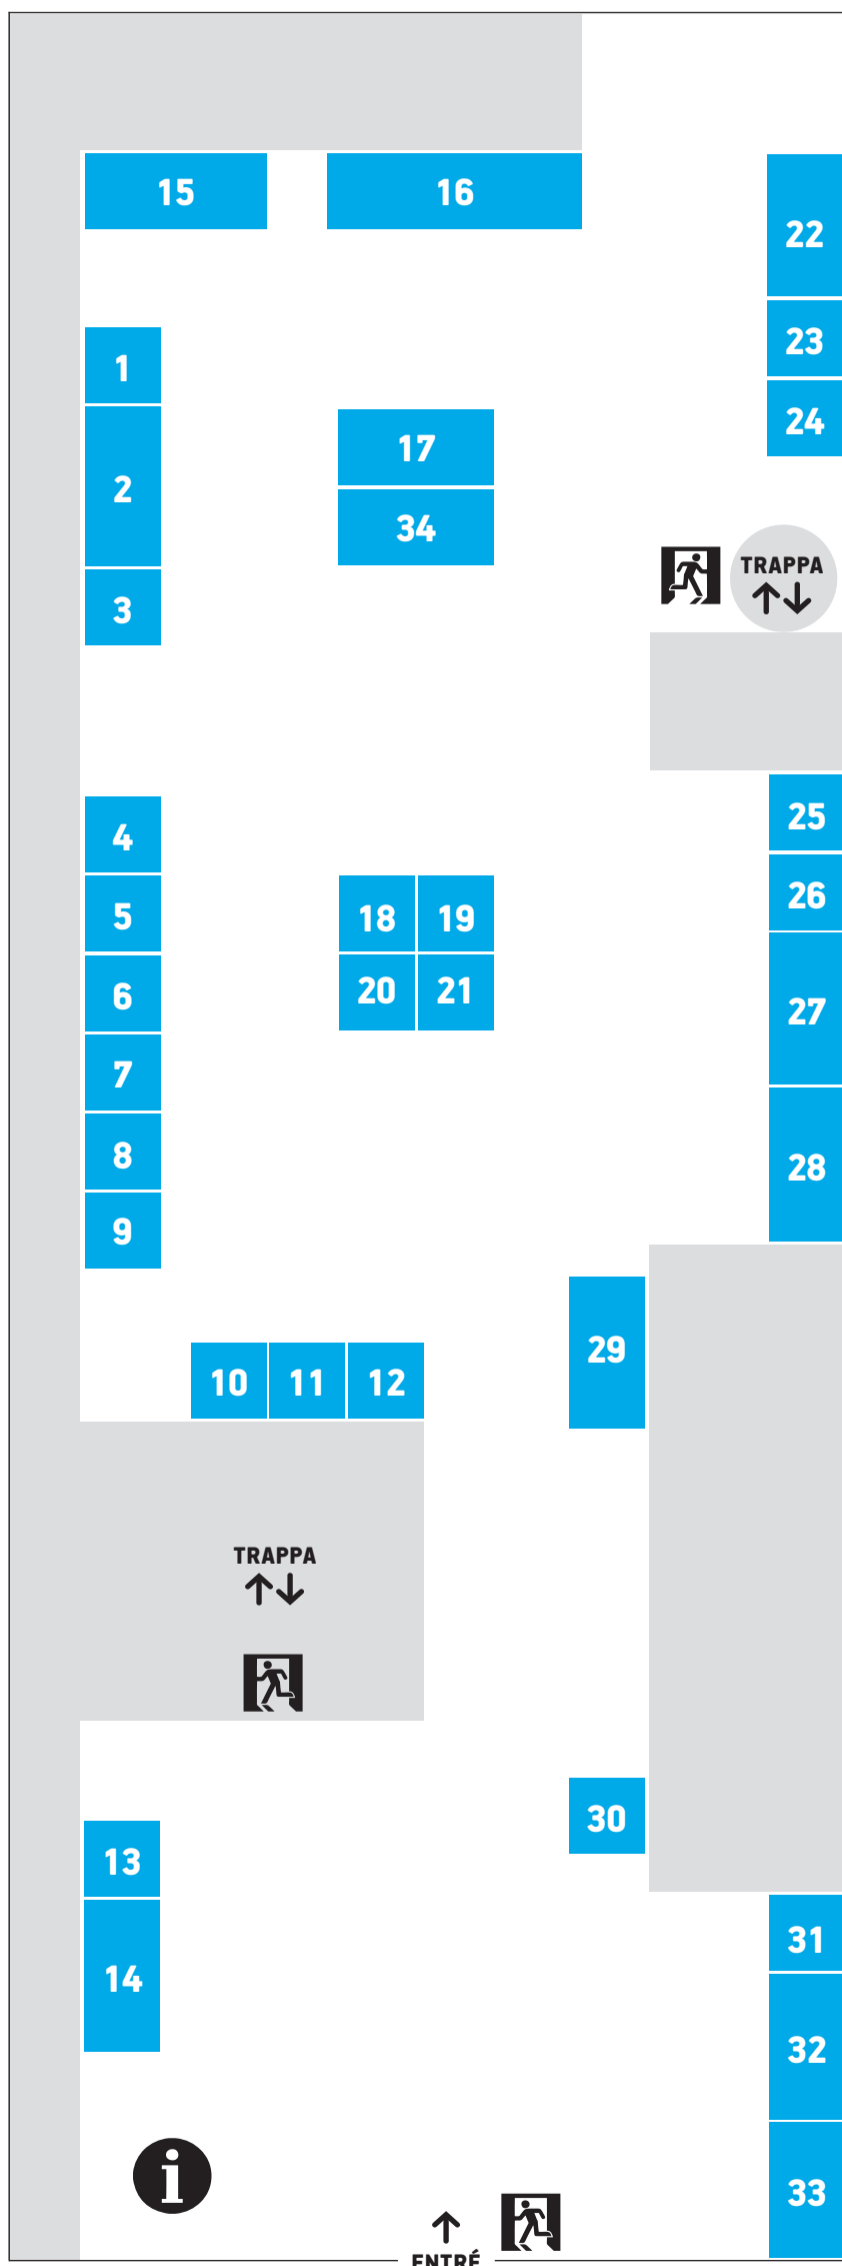

MÄSSKARTA

Café Starta Eget GATUPLAN, SERGELS TORG 3

- 1**
- Ambassadörer för kvinnligt företagande
 - Arbetsförmedlingen
 - Bolagsverket
 - Försäkringskassan
 - Skatteverket
 - Tillväxtverket
 - Tullverket
- 2**
- Unionen Egenföretagare
 - PRV
 - Svenska Uppfinnareföreningen, SUF
- 3**
- Björn Lundén Information
 - Coompanion
 - Företagarna
 - Retailhouse
 - PwC
 - SACO
 - SEB
 - Visma Spcs
- 4**
- Mentor Eget Företag
 - NyföretagarCentrum
- 5**
- Kvik

Utbildning FOAJÉ 3, PLAN 3

CSN	14
Eductus	15
Ersta Sköndal högskola	2
Högskoleverket	10
Karolinska Institutet	1
Kulturstudier	5
Lernia College Yrkehögskola	6
MedLearn	3
Mälardalens högskola	8
Nackademin yrkehögskola	11
SFX (Svenska för yrkesutbildade i Stockholms län)	16
Stockholms folkhögskolor	19
Stockholms universitet	13
Studentum	7
Teologiska högskolan Stockholm	9
VHS, Verket för högskoleservice	17
Vuxenutbildningen Stockholm	18
Yrkehögskolan Frans Schartaus	12
Handelsinstitut	12
Yrkehögskolan Södertälje	4