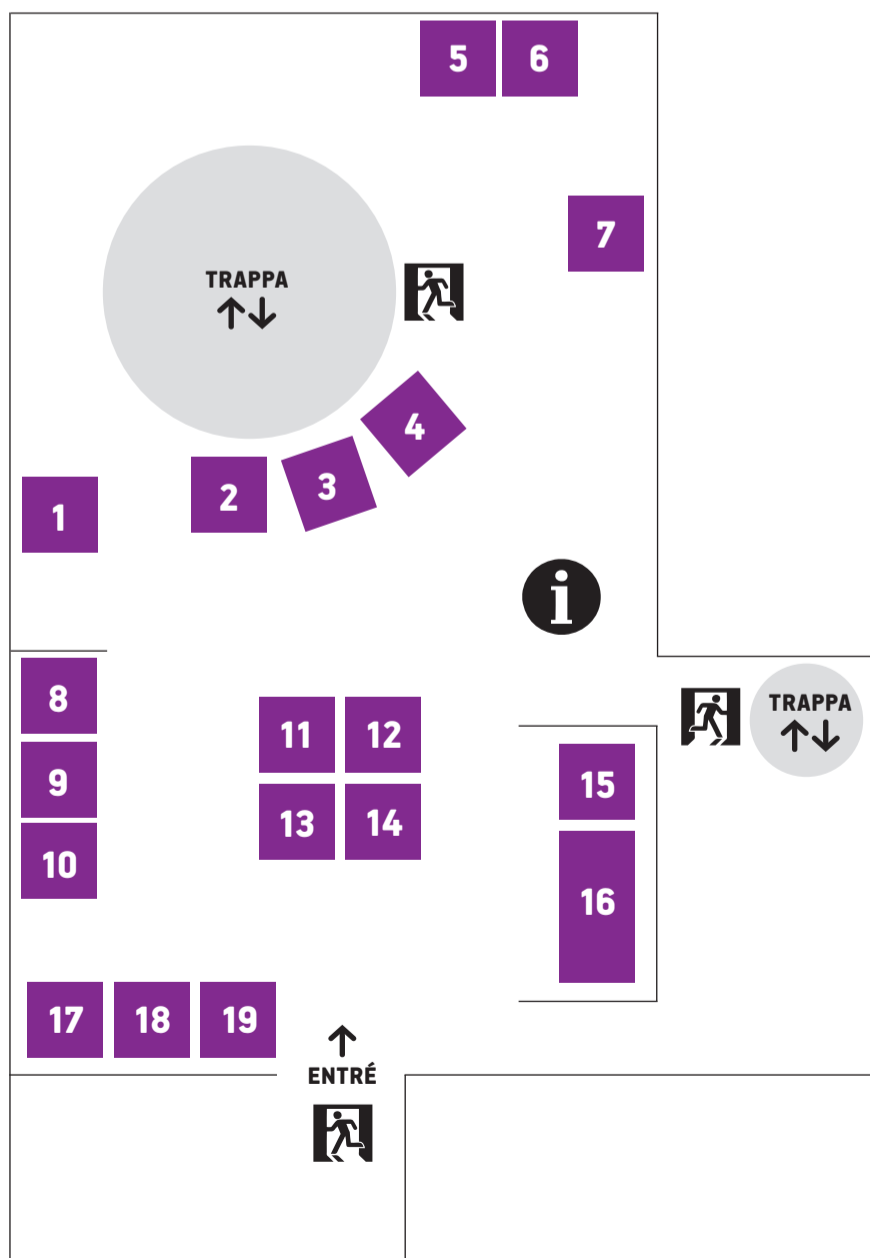

MÄSSKARTA

Café Starta Eget GATUPLAN, SERGELS TORG 3

- 1**
- Ambassadörer för kvinnligt företagande
 - Arbetsförmedlingen
 - Bolagsverket
 - Försäkringskassan
 - Skatteverket
 - Tillväxtverket
 - Tullverket
- 2**
- Unionen Egenföretagare
 - PRV
 - Svenska Uppfinnareföreningen, SUF
- 3**
- Björn Lundén Information
 - Coompanion
 - Företagarna
 - Retailhouse
 - PwC
 - SACO
 - SEB
 - Visma Spcs
- 4**
- Mentor Eget Företag
 - NyföretagarCentrum
- 5**
- Kvik

Utbildning FOAJÉ 3, PLAN 3

CSN	14
Eductus	15
Ersta Sköndal högskola	2
Högskoleverket	10
Karolinska Institutet	1
Kulturstudier	5
Lernia College Yrkehögskola	6
MedLearn	3
Mälardalens högskola	8
Nackademin yrkehögskola	11
SFX (Svenska för yrkesutbildade i Stockholms län)	16
Stockholms folkhögskolor	19
Stockholms universitet	13
Studentum	7
Teologiska högskolan Stockholm	9
VHS, Verket för högskoleservice	17
Vuxenutbildningen Stockholm	18
Yrkehögskolan Frans Schartaus	12
Handelsinstitut	12
Yrkehögskolan Södertälje	4